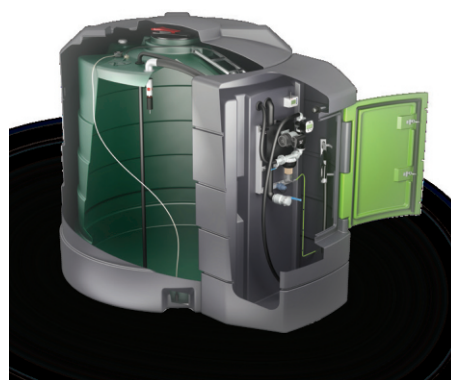

FuelMaster® Dīzeļdegvielas uzglabāšanas un izsniegšanas risinājumi Produktu ceļvedis

Pieejami no 1 200 līdz 9 000 litriem