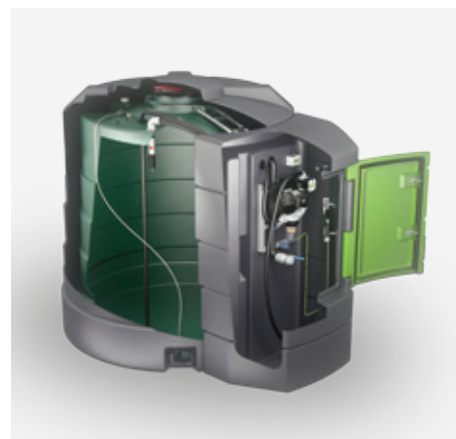

FuelMaster®

Решения по хранению и раздаче дизельного топлива Информационный справочник

Доступны резервуары объемом от 1200 до 9000 литров