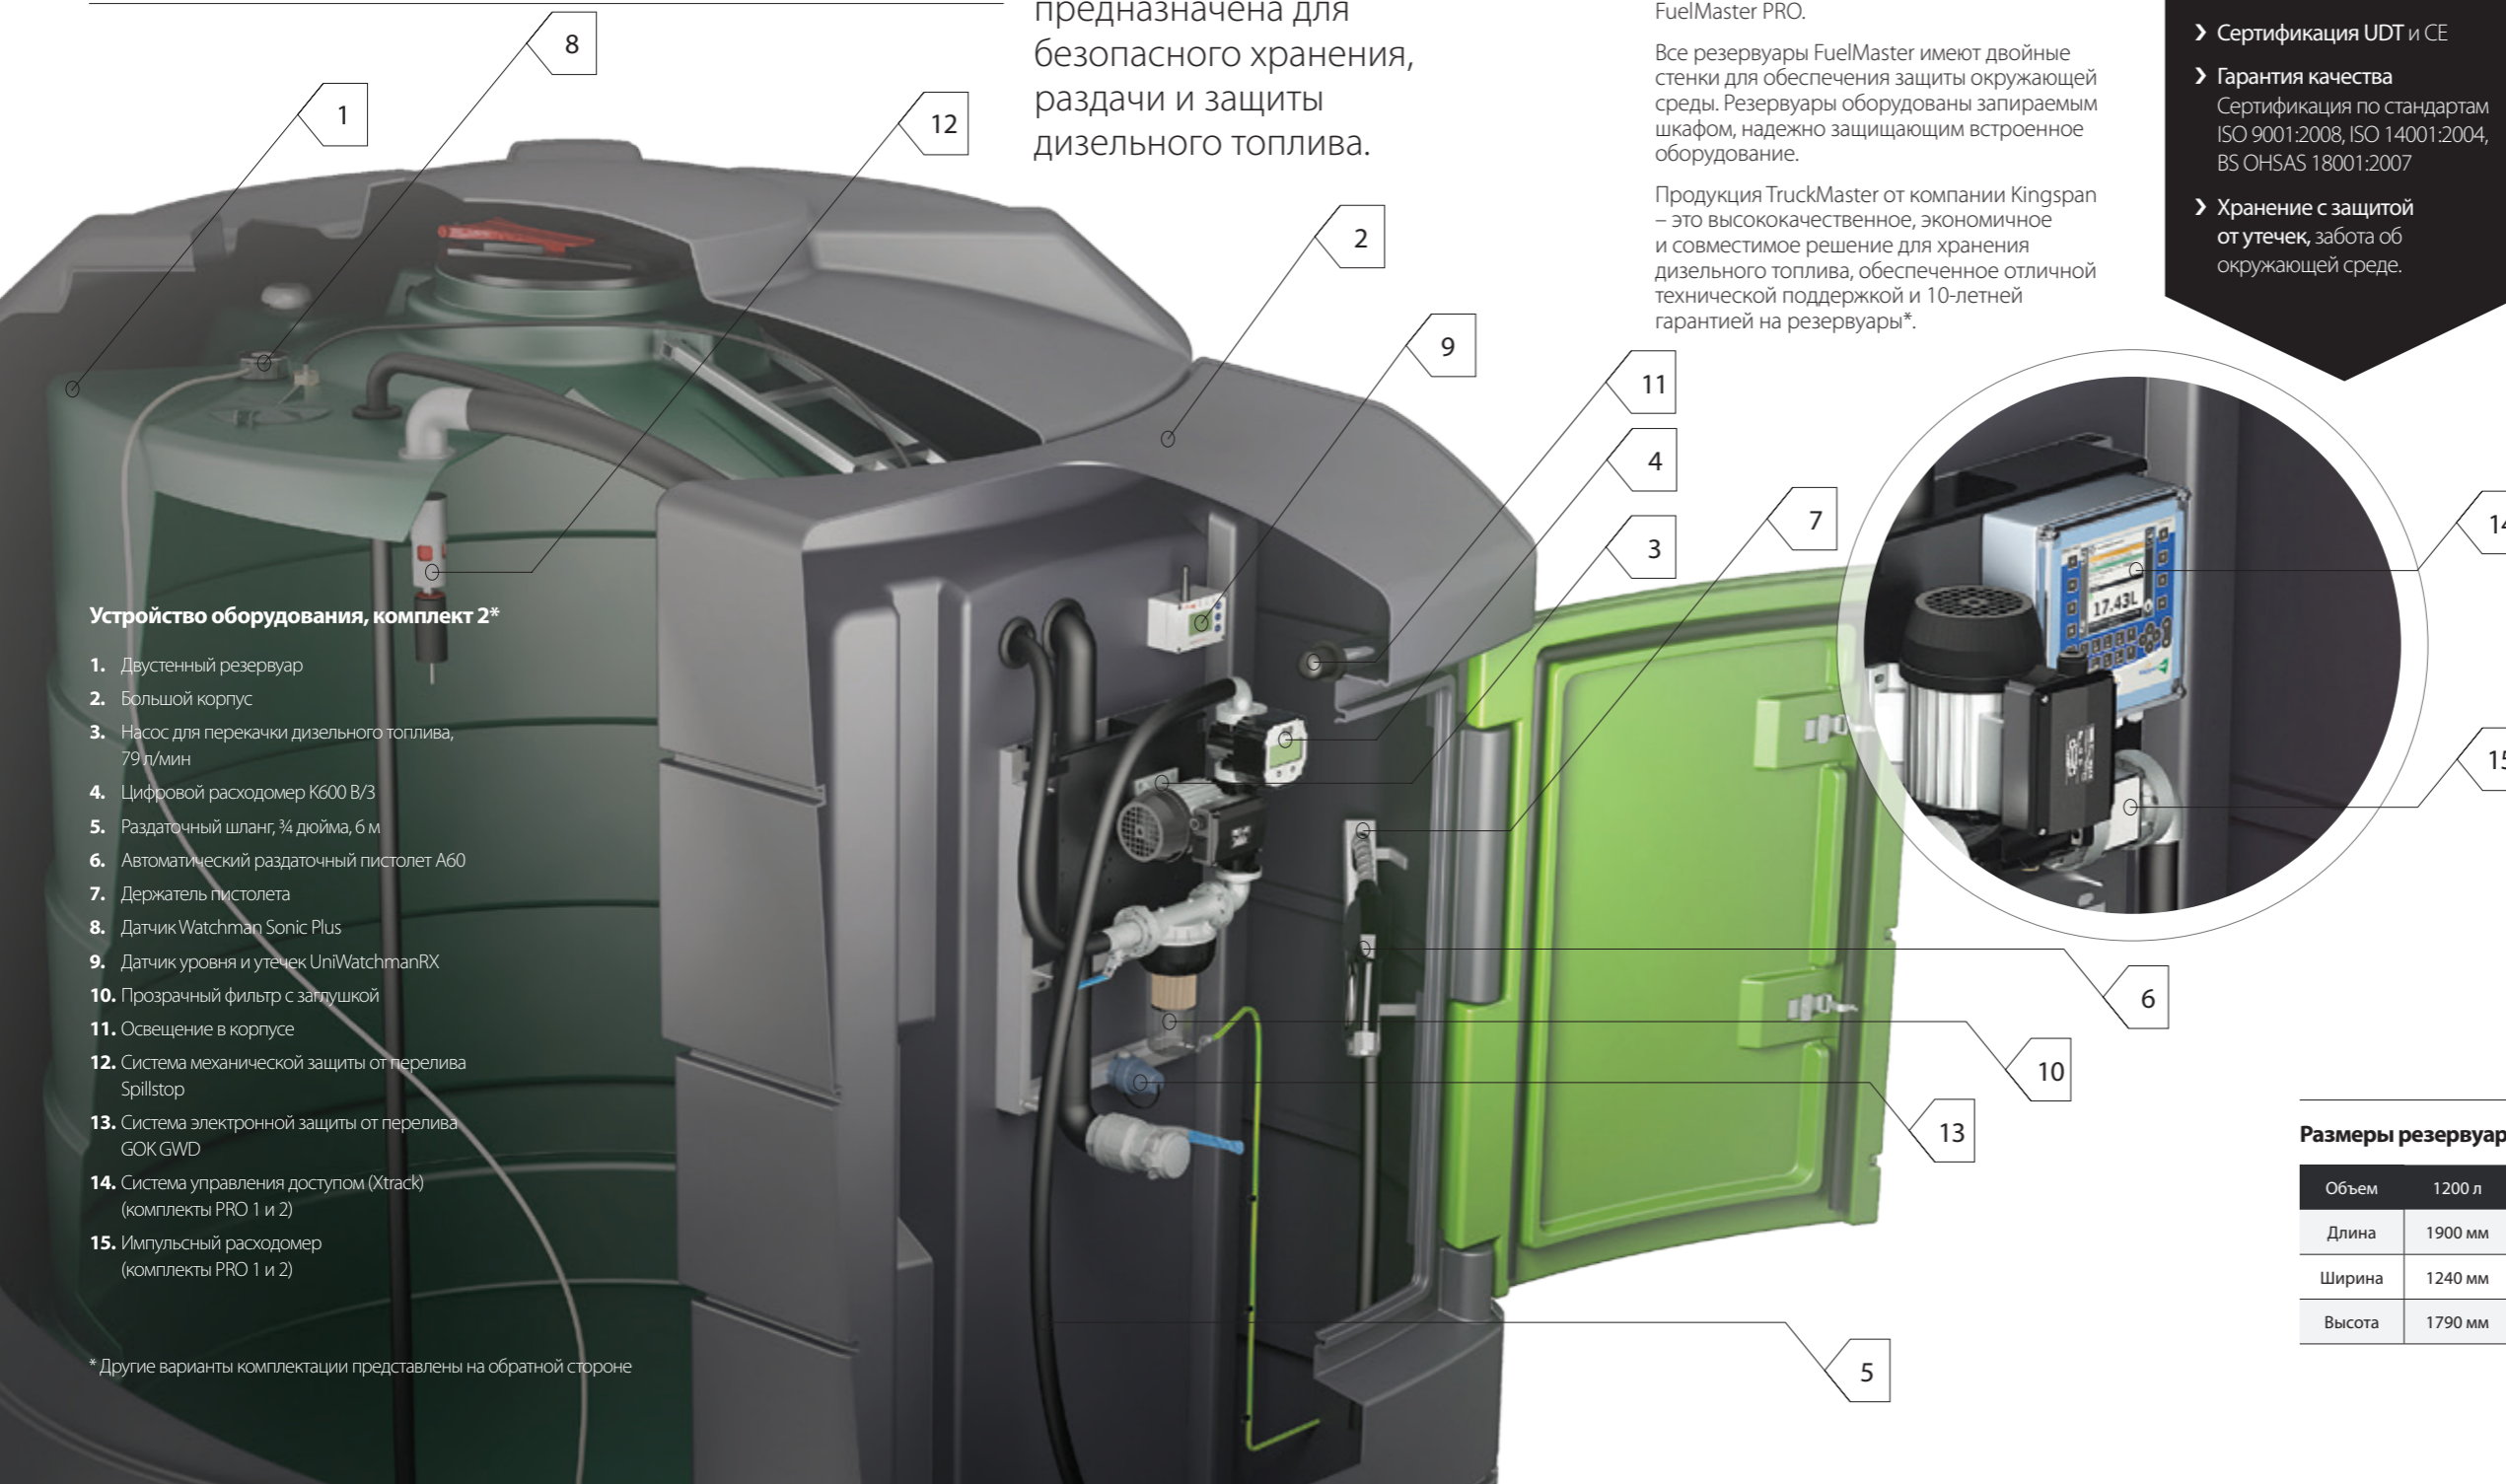

С СИСТЕМОЙ КОНТРОЛЯ РЕЗЕРВУАРА

Watchman Sonic Plus и UniWatchman RX (комплекты 2–5) предлагает систему локального контроля количества топлива в резервуаре, позволяющую пользователям постоянно контролировать уровень дизельного топлива и своевременно пополнять его. В этом комплекте предлагается датчик уровня, а также аварийная сигнализация по высокому и низкому уровню на случай обнаружения резкого перепада.

FuelMaster® СТАНДАРТ

С СИСТЕМОЙ УЧЕТА ТОПЛИВА

Система учета топлива (комплект 4) предназначена для предприятий малого и среднего бизнеса (до 120 пользователей), которая обеспечивает быструю и точную раздачу топлива квалифицированным персоналом. Эта система включает в себя встроенный насос для перекачки дизельного топлива, цифровой расходомер и другое оборудование.

FuelMasterPRO®

С СИСТЕМОЙ УПРАВЛЕНИЯ ДОСТУПОМ (XTRACK)

Встроенная система управления доступом (комплекты PRO 1 и 2) является универсальной платформой для крупного бизнеса с большим парком, охватывающим до 20 000 пользователей. Эта система осуществляет учет дизельного топлива с момента поступления до момента использования. Дополнительные возможности: информация о пользователях, устройства GPS, потоковая передача данных в режиме 24/7, обнаружение утечек, авторизация с помощью карт радиочастотной идентификации и многое другое.

Устройство оборудования, комплект 2*

1. Двустенный резервуар
2. Большой корпус
3. Насос для перекачки дизельного топлива, 79 л/мин
4. Цифровой расходомер K600 V/3
5. Раздаточный шланг, 3/4 дюйма, 6 м
6. Автоматический раздаточный пистолет A60
7. Держатель пистолета
8. Датчик Watchman Sonic Plus
9. Датчик уровня и утечек UniWatchmanRX
10. Прозрачный фильтр с заглушкой
11. Освещение в корпусе
12. Система механической защиты от перелива Spillstop
13. Система электронной защиты от перелива GOK GWD
14. Система управления доступом (Xtrack) (комплекты PRO 1 и 2)
15. Импульсный расходомер (комплекты PRO 1 и 2)